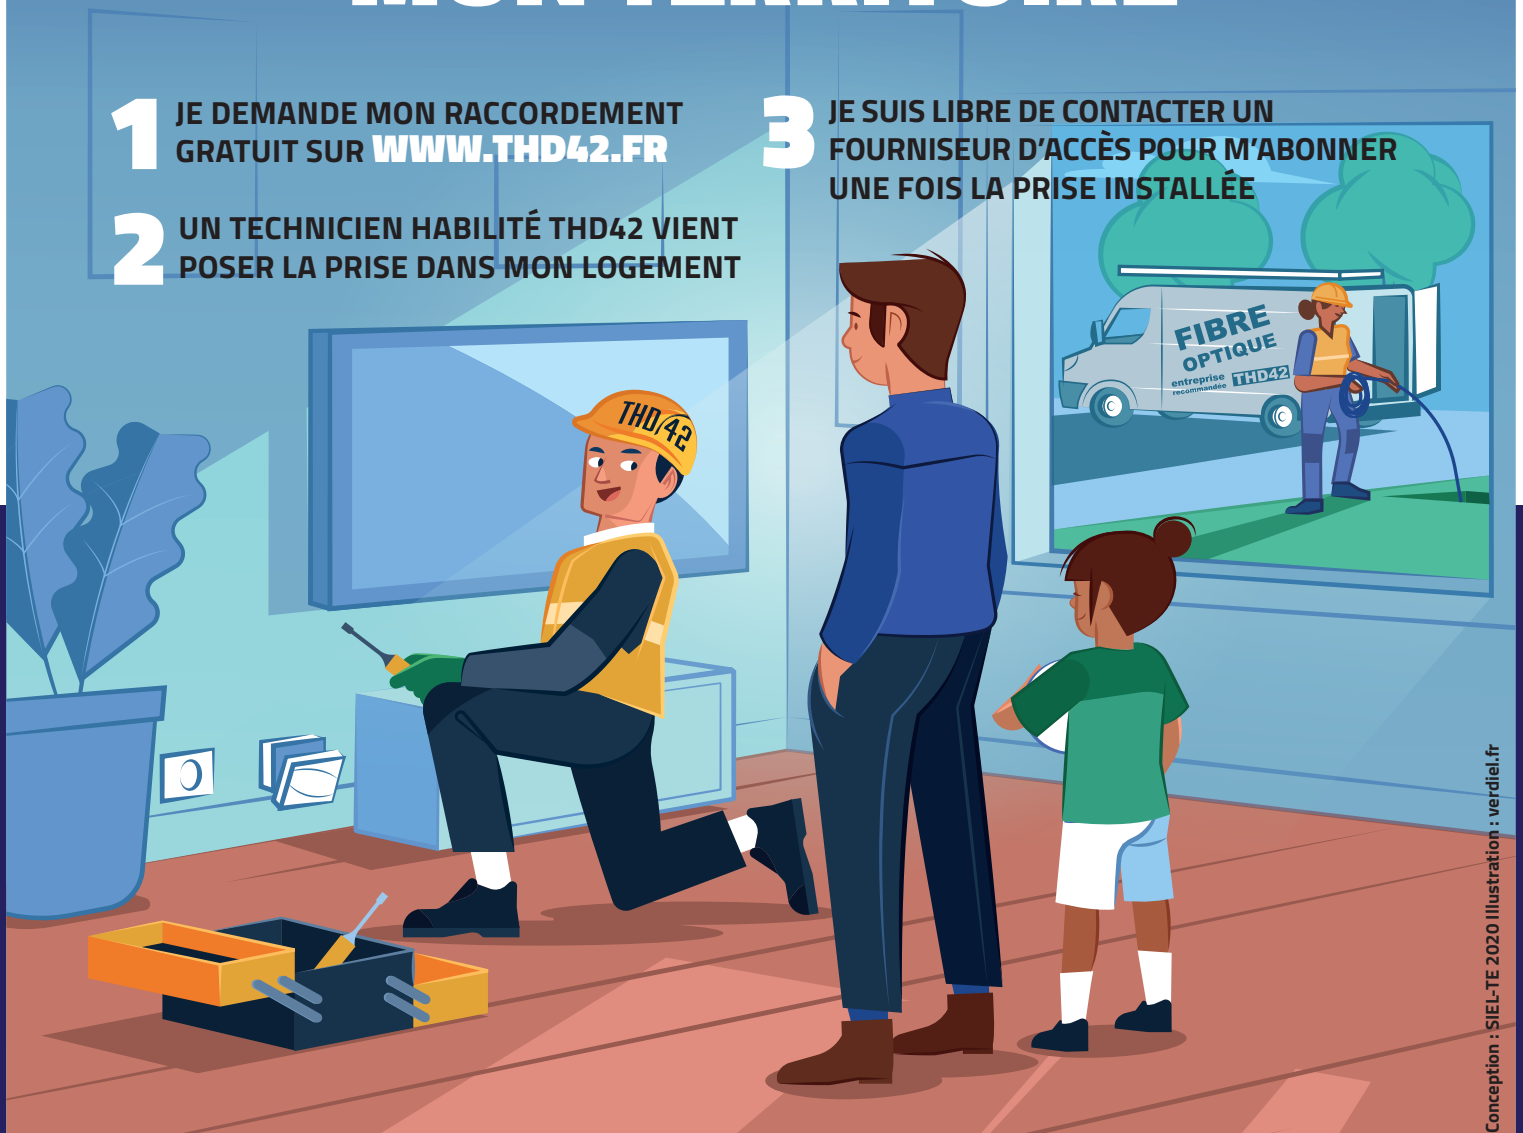

3 JE SUIS LIBRE DE CONTACTER UN
FOURNISSEUR D'ACCÈS POUR M'ABONNER
UNE FOIS LA PRISE INSTALLÉE

En faisant installer gratuitement votre prise spéciale par une entreprise mandatée par THD42, VOUS ÊTES ASSURÉS DE LA QUALITÉ DU TRAVAIL RÉALISÉ
Ces prestataires locaux ont été sélectionnés et sont contrôlés par le SIEL-TE.